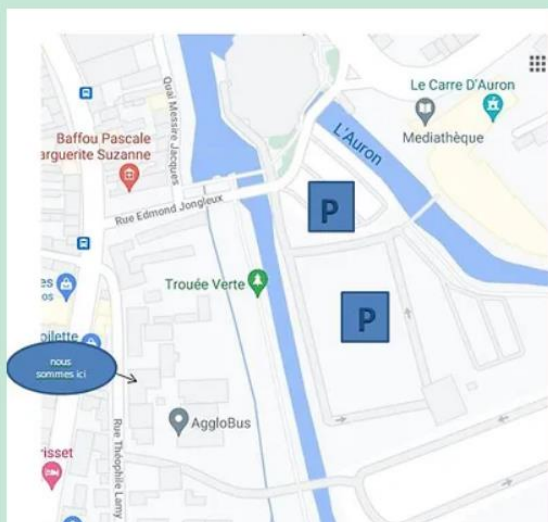

LA LOCATION

Avec son accès direct au Canal de Berry, La Bicyclette vous propose la location de vélos et vélos électriques.

Tarifs	1/2 journée	1 journée	2 jours	3 jours	4 jours	5 jours	6 jours	une semaine	jour supp
VTC / Ville	12 €	16 €	28 €	38 €	47 €	55 €	62 €	66 €	6 €
Vélo électrique	20 €	26 €	45 €	62 €	75 €	84	90 €	96 €	10 €
Remorque enfant	8 €	10 €	18 €	25 €	31 €	36 €	40 €	42 €	4 €
Siège bébé	4 €	6 €	10 €	12 €	14 €	16 €	18 €	20 €	2 €

19 Bis Rue Théophile Lamy
18000 BOURGES

07 69 27 15 92

la.bicyclette@hotmail.com

Grand parking gratuit à proximité (accès par la rue Edmond Jongleux)

Horaires

Du Mardi au Vendredi : 9h15 - 12h / 14h - 18h30